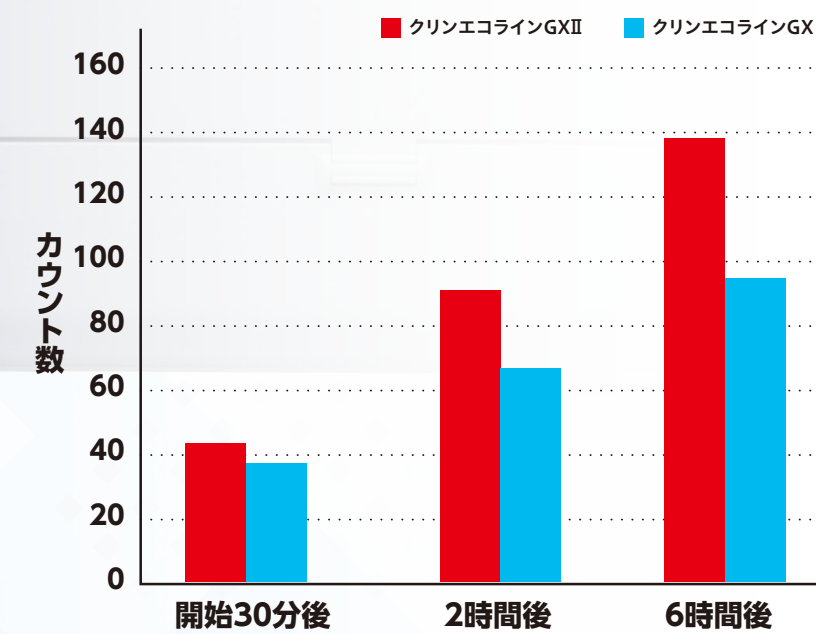

試験結果(捕獲の推移)

Clean Eco Line GXII ラインナップ

吸引	カウント	データ記録
クリーンエコラインGXII Light		
寸法	W720×D195×H480mm	
入力電圧	100V(50/60Hz)	
材質	ASA樹脂、SUS443	
排気クリーン度	清浄度クラス 100,000	
定格寿命	本体: 6年 ランプ: 5年	
誘虫ランプ	エコロン・ルアー(LED)×2灯	
重量	約16kg(取付金具別)	
消費電力	100W	
騒音	65dB	
有効範囲	600㎡/台	
虫検知サイズ	—	
電源コード	約3m/アース線付き	

吸引	カウント	データ記録
クリーンエコラインGXII		
寸法	W720×D195×H480mm	
入力電圧	100V(50/60Hz)	
材質	ASA樹脂、SUS443	
排気クリーン度	清浄度クラス 100,000	
定格寿命	本体: 6年 ランプ: 5年	
誘虫ランプ	エコロン・ルアー(LED)×2灯	
重量	約16kg(取付金具別)	
消費電力	100W	
騒音	65dB	
有効範囲	600㎡/台	
虫検知サイズ	0.7mm^{※4}以上	
電源コード	約3m/アース線付き