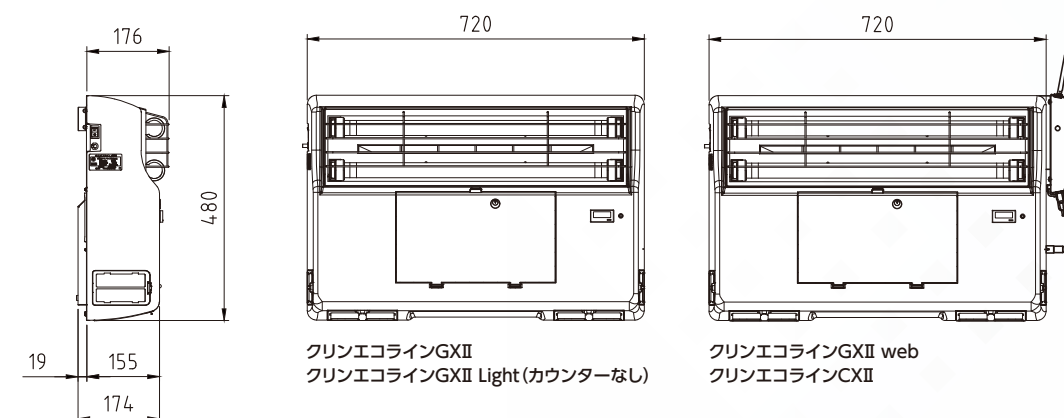

本体

※1:あくまでも目安であり、使用状況等により変動します ※2:JIS Z2020準拠
※3:イカリ消毒技術研究所による比較試験 ※4:当社実験データによるもので、この値を保証するものではありません。

IKARI イカリ消毒株式会社

本 社 | 〒151-0051 東京都渋谷区千駄ヶ谷5-27-11
TEL. 03-3356-6191 FAX. 03-3350-1405

大阪オフィス | 〒542-0076 大阪府大阪市中央区難波5-1-60
TEL. 06-6636-2741 FAX. 06-6636-2720

<https://www.ikari.co.jp/>

お問い合わせ先

●都合により製品の仕様及び外観の一部を予告なく変更する場合があります。

よりそい、つよく、ささえる。

IKARI