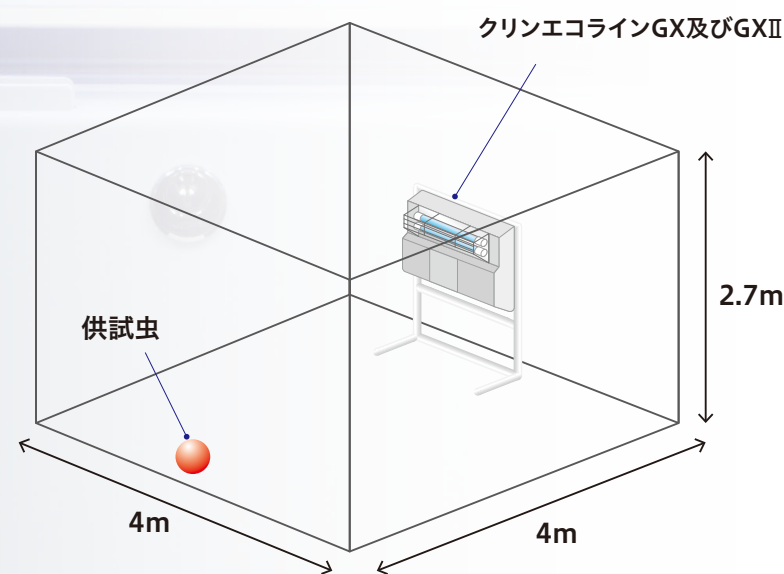

クリーンエコラインGXIIと クリーンエコラインGX (従来機)との比較試験

放虫室(4m×4m×高さ2.7m)に、それぞれクリーンエコラインGXII
及びクリーンエコラインGXを配置。
供試虫(ノミバエ・イエバエ各100匹)を放虫し、
30分毎の捕獲数を集計し比較した。

試験結果より、クリーンエコラインGXIIは従来機よりも
短時間で、より多くの虫を捕獲できる能力があると言える。

■試験方法